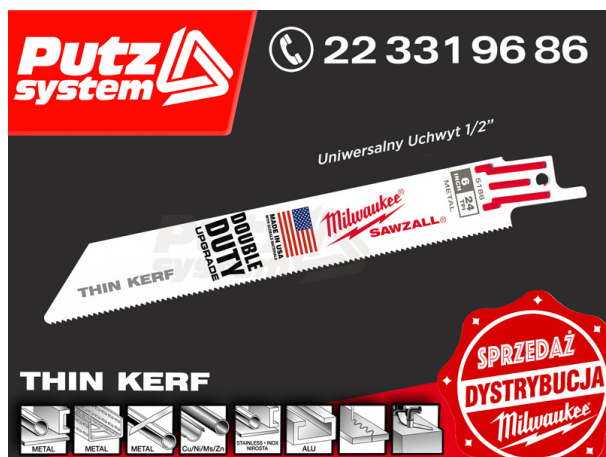

## BRZESZCZOT MILWAUKEE 150/1/25 Bi-Metal THIN KERF

[www.putzsystem.pl/brzeszczot-milwaukee-150-1-25-bi-metal-thin-kerf-produkt-1636.html](http://www.putzsystem.pl/brzeszczot-milwaukee-150-1-25-bi-metal-thin-kerf-produkt-1636.html)