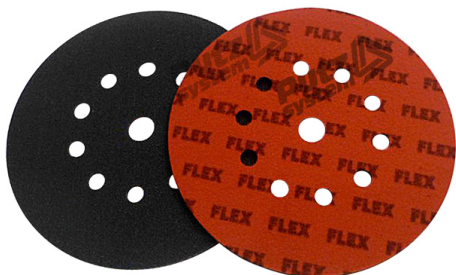

Adapter Dodatkowy WSE 500 FLEX szlifierka do ścian

www.putzsystem.pl/adapter-dodatkowy-wse-500-flex-szlifierka-do-scian-produkt-476.html

AUTORYZOWANY
DYSTRYBUTOR
SERWIS
FLEX
Das Original

☎ 22 331 96 86

Cena brutto:

116.85 zł

Cena netto: 95.00 zł

Test1:	
Test 12:	
Test 2323:	
:	

*Ceny obowiązują wyłącznie przy składaniu zamówień przez sklep internetowy. Ceny w salonie TIO media mogą nieznacznie różnić się od cen prezentowanych na stronach sklepu internetowego. Przedstawiona oferta w sklepie internetowym nie stanowi oferty w rozumieniu Kodeksu Cywilnego, i jest jedynie zaproszeniem do rozpoczęcia rokowań (zgodnie z art. 71 k.c.). Zastrzegamy sobie prawo do niezrealizowania zamówień z ważnych przyczyn ekonomicznych.